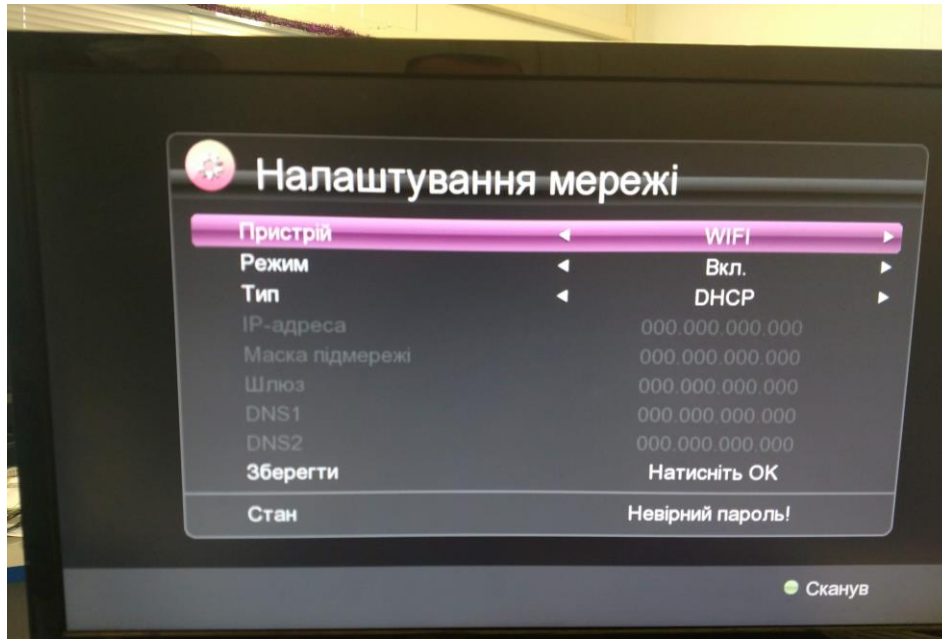

Налаштування IPTV на приставці OpenFox

1. Спочатку потрібно завантажити плейлист з нашого сайту на usb флешку

2. Включивши приставку зайдіть в налаштування системи – налаштування мережі

3. На пульті натисніть зелену кнопку Виберіть вашу wifi мережу-введіть пароль –натисніть зберегти