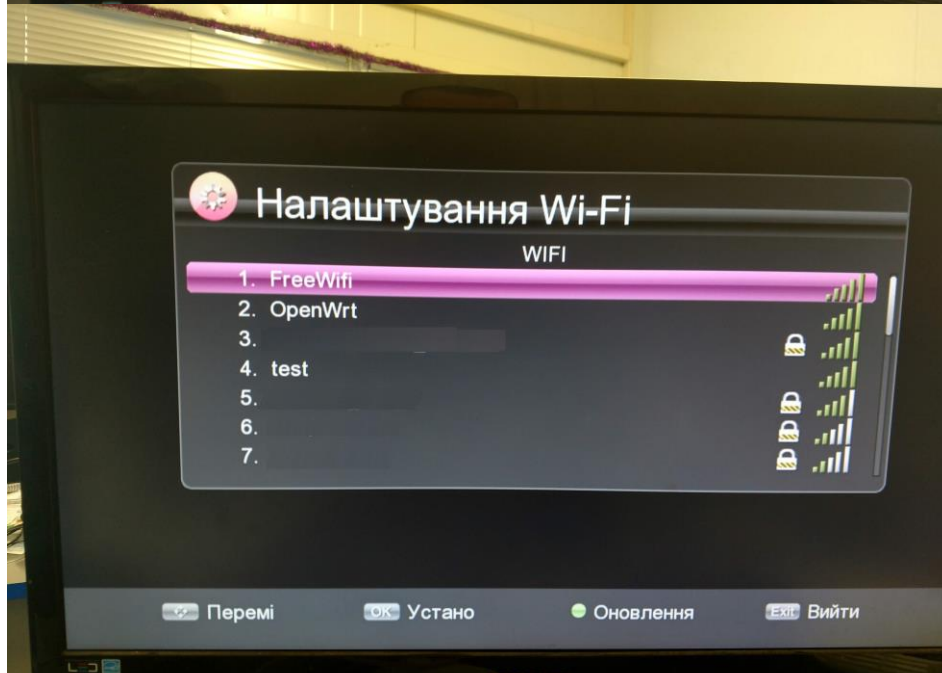

Налаштування IPTV на приставці OpenFox

1. Спочатку потрібно завантажити плейлист з нашого сайту на usb флешку

2. Включивши приставку зайдіть в налаштування системи – налаштування мережі

3. На пульті натисніть зелену кнопку Виберіть вашу wifi мережу-введіть пароль –натисніть зберегти