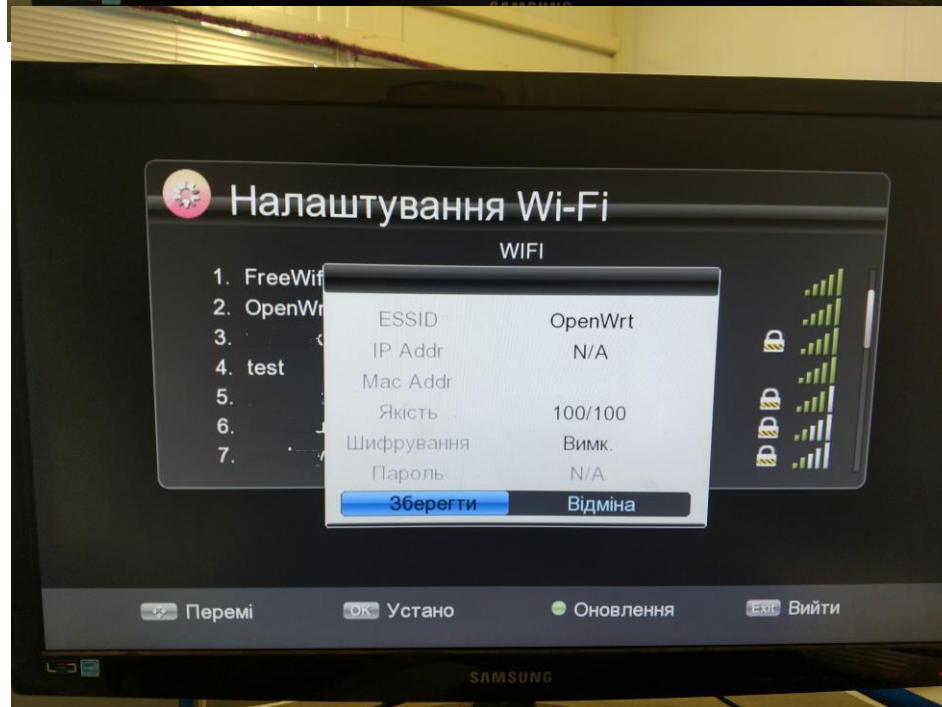

Налаштування IPTV на приставці OpenFox

1. Спочатку потрібно завантажити плейлист з нашого сайту на usb флешку

2. Включивши приставку зайдіть в налаштування системи – налаштування мережі

3. На пульті натисніть зелену кнопку Виберіть вашу wifi мережу-введіть пароль –натисніть зберегти