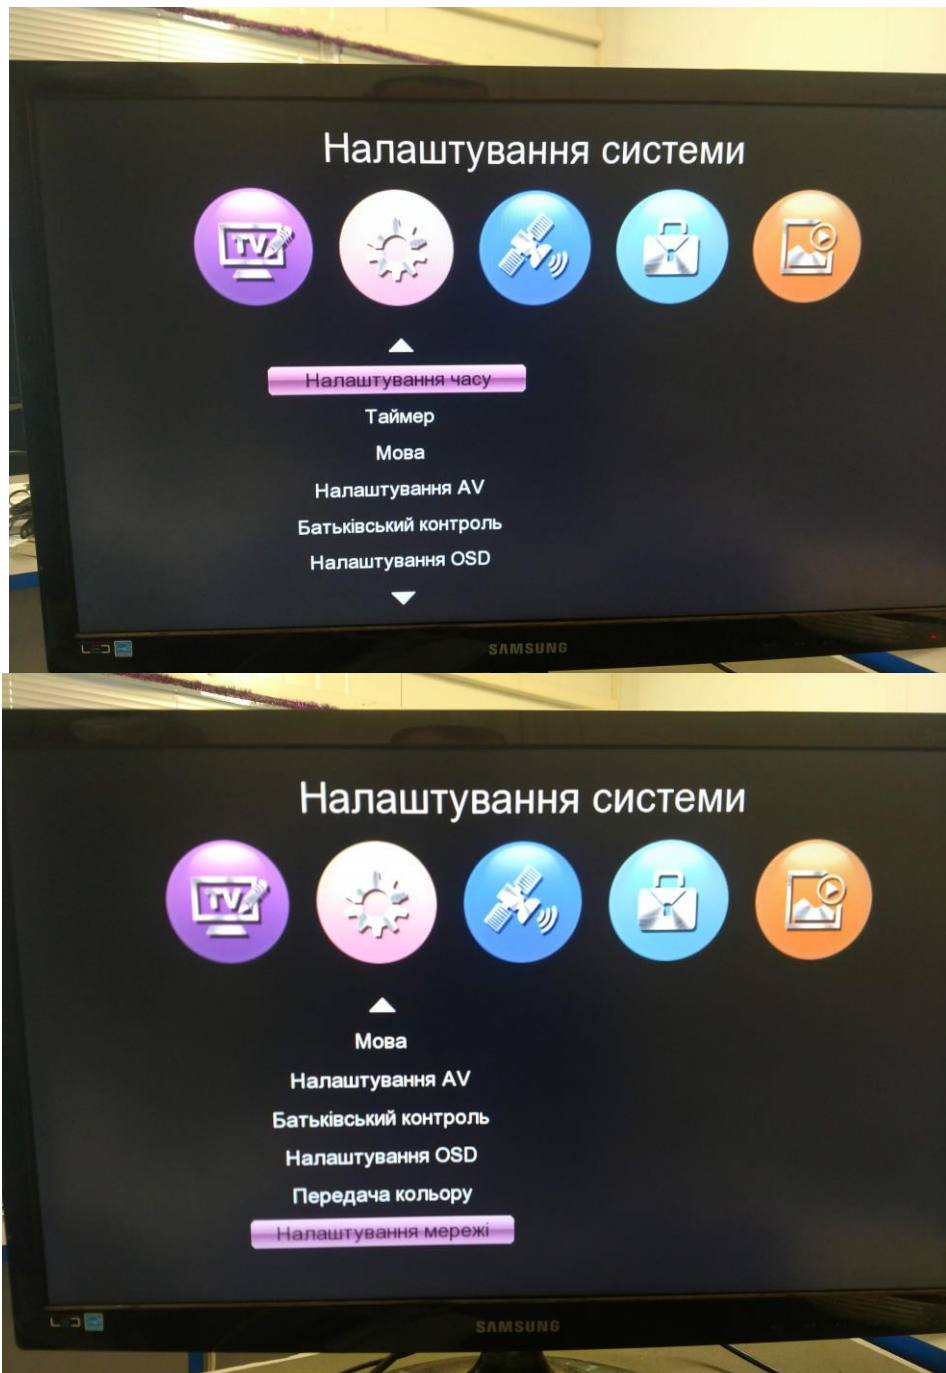

Налаштування IPTV на приставці OpenFox

1. Спочатку потрібно завантажити плейлист з нашого сайту на usb флешку

2. Включивши приставку зайдіть в налаштування системи – налаштування мережі

3. На пульті натисніть зелену кнопку Виберіть вашу wifi мережу-введіть пароль –натисніть зберегти

4.Перейдіть в пункт Утиліти – виберіть IPTV – вставте usb флешку в приставку- натисніть синю кнопку на пульті і виберіть раніше скачаний плейлист нашого сайту